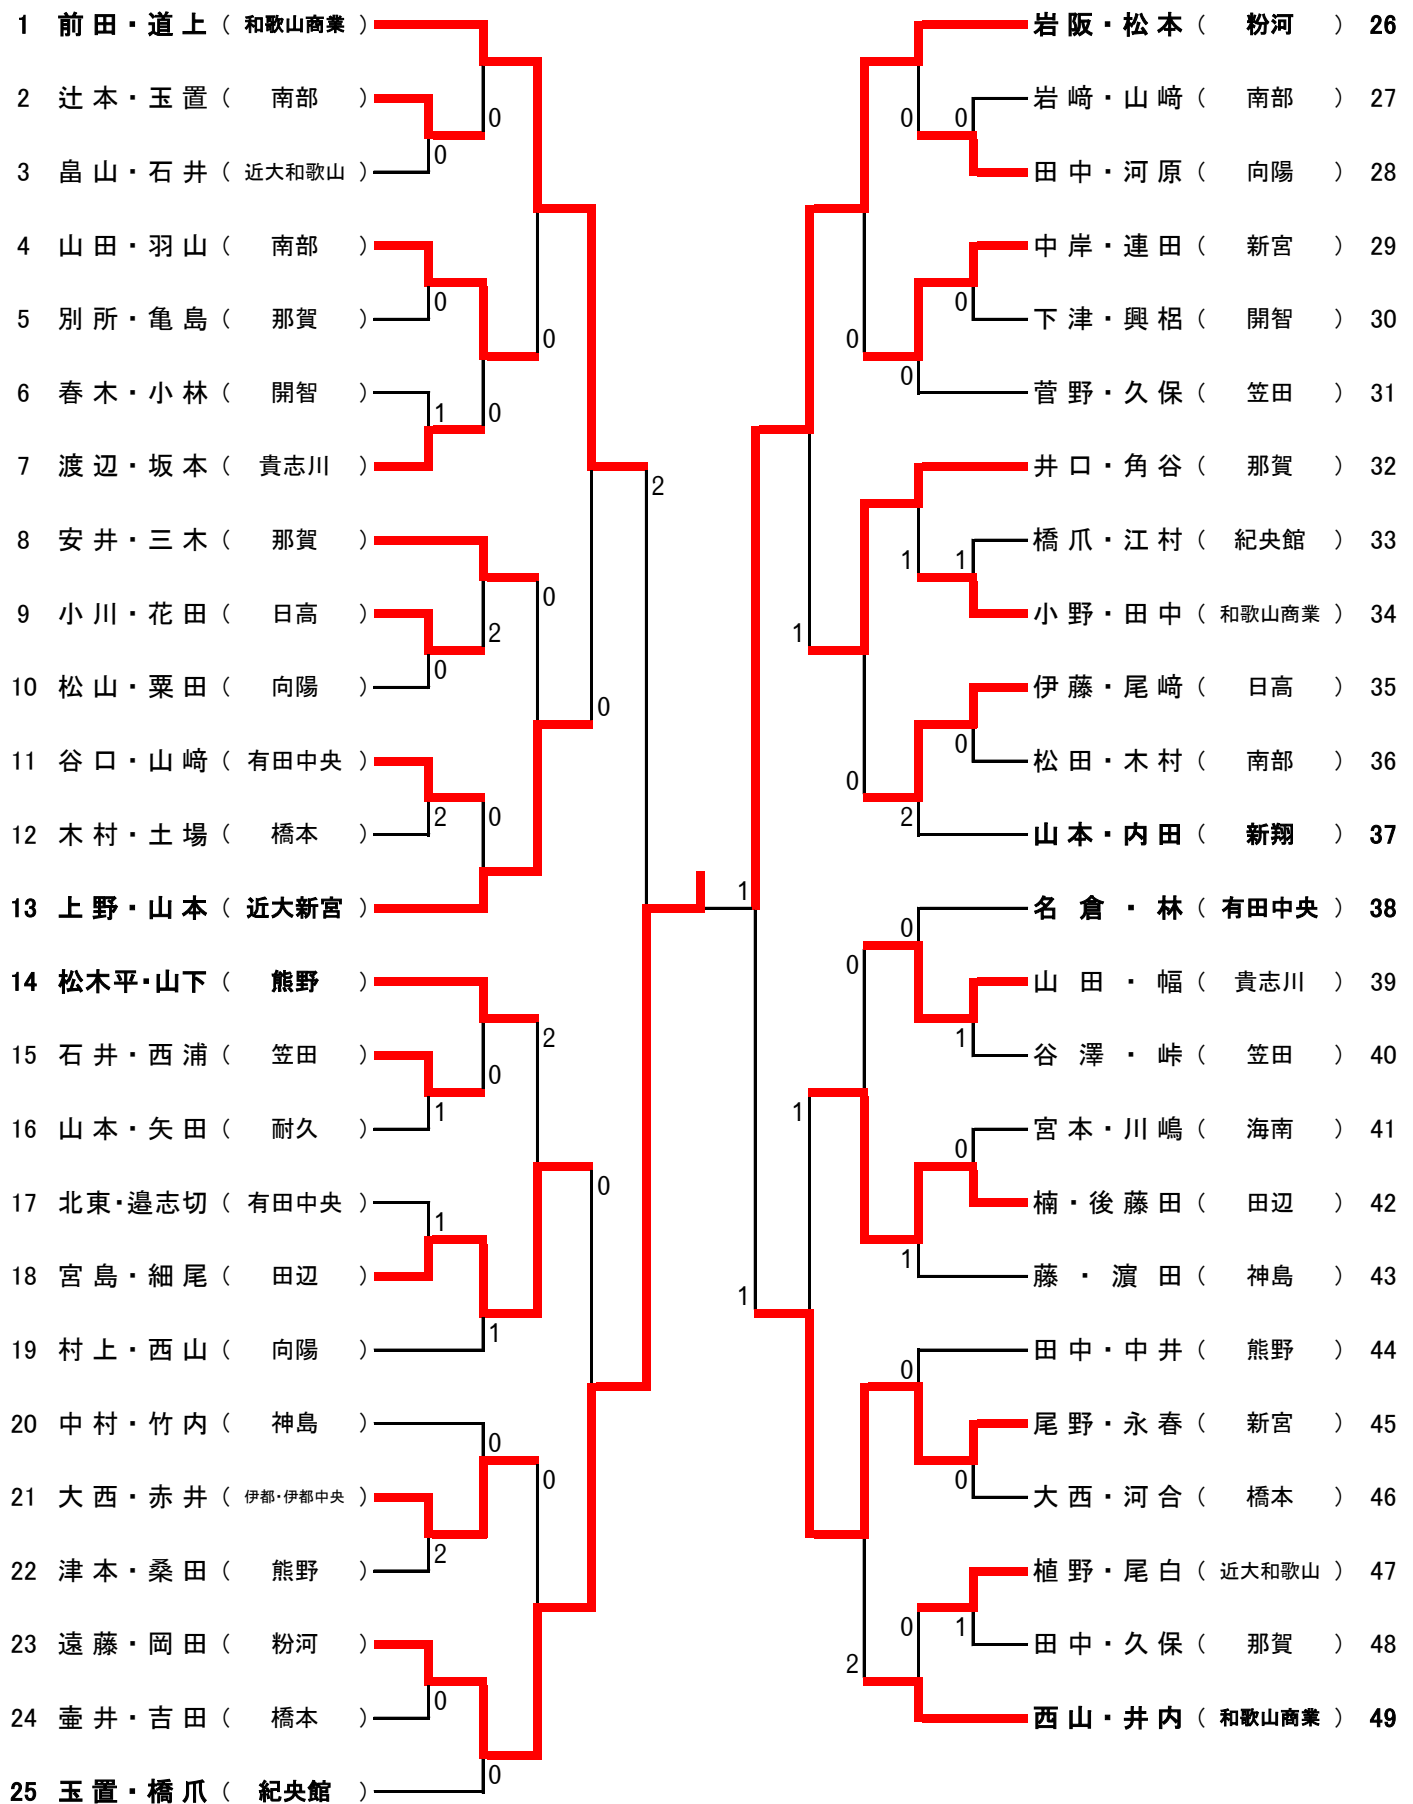

男子学校対抗

3位決定戦 那賀 3-2 田辺

女子学校対抗

3位決定戦 新宮 2 - 3 田辺

2015年度 和歌山県高等学校卓球選手権大会

男子ダブルス

3位決定戦 井上 廉・南 和歩 (粉河) 3 - 2 山下 祐耶・小和田 雄太 (向陽)

2015年度 和歌山県高等学校卓球選手権大会
女子ダブルス