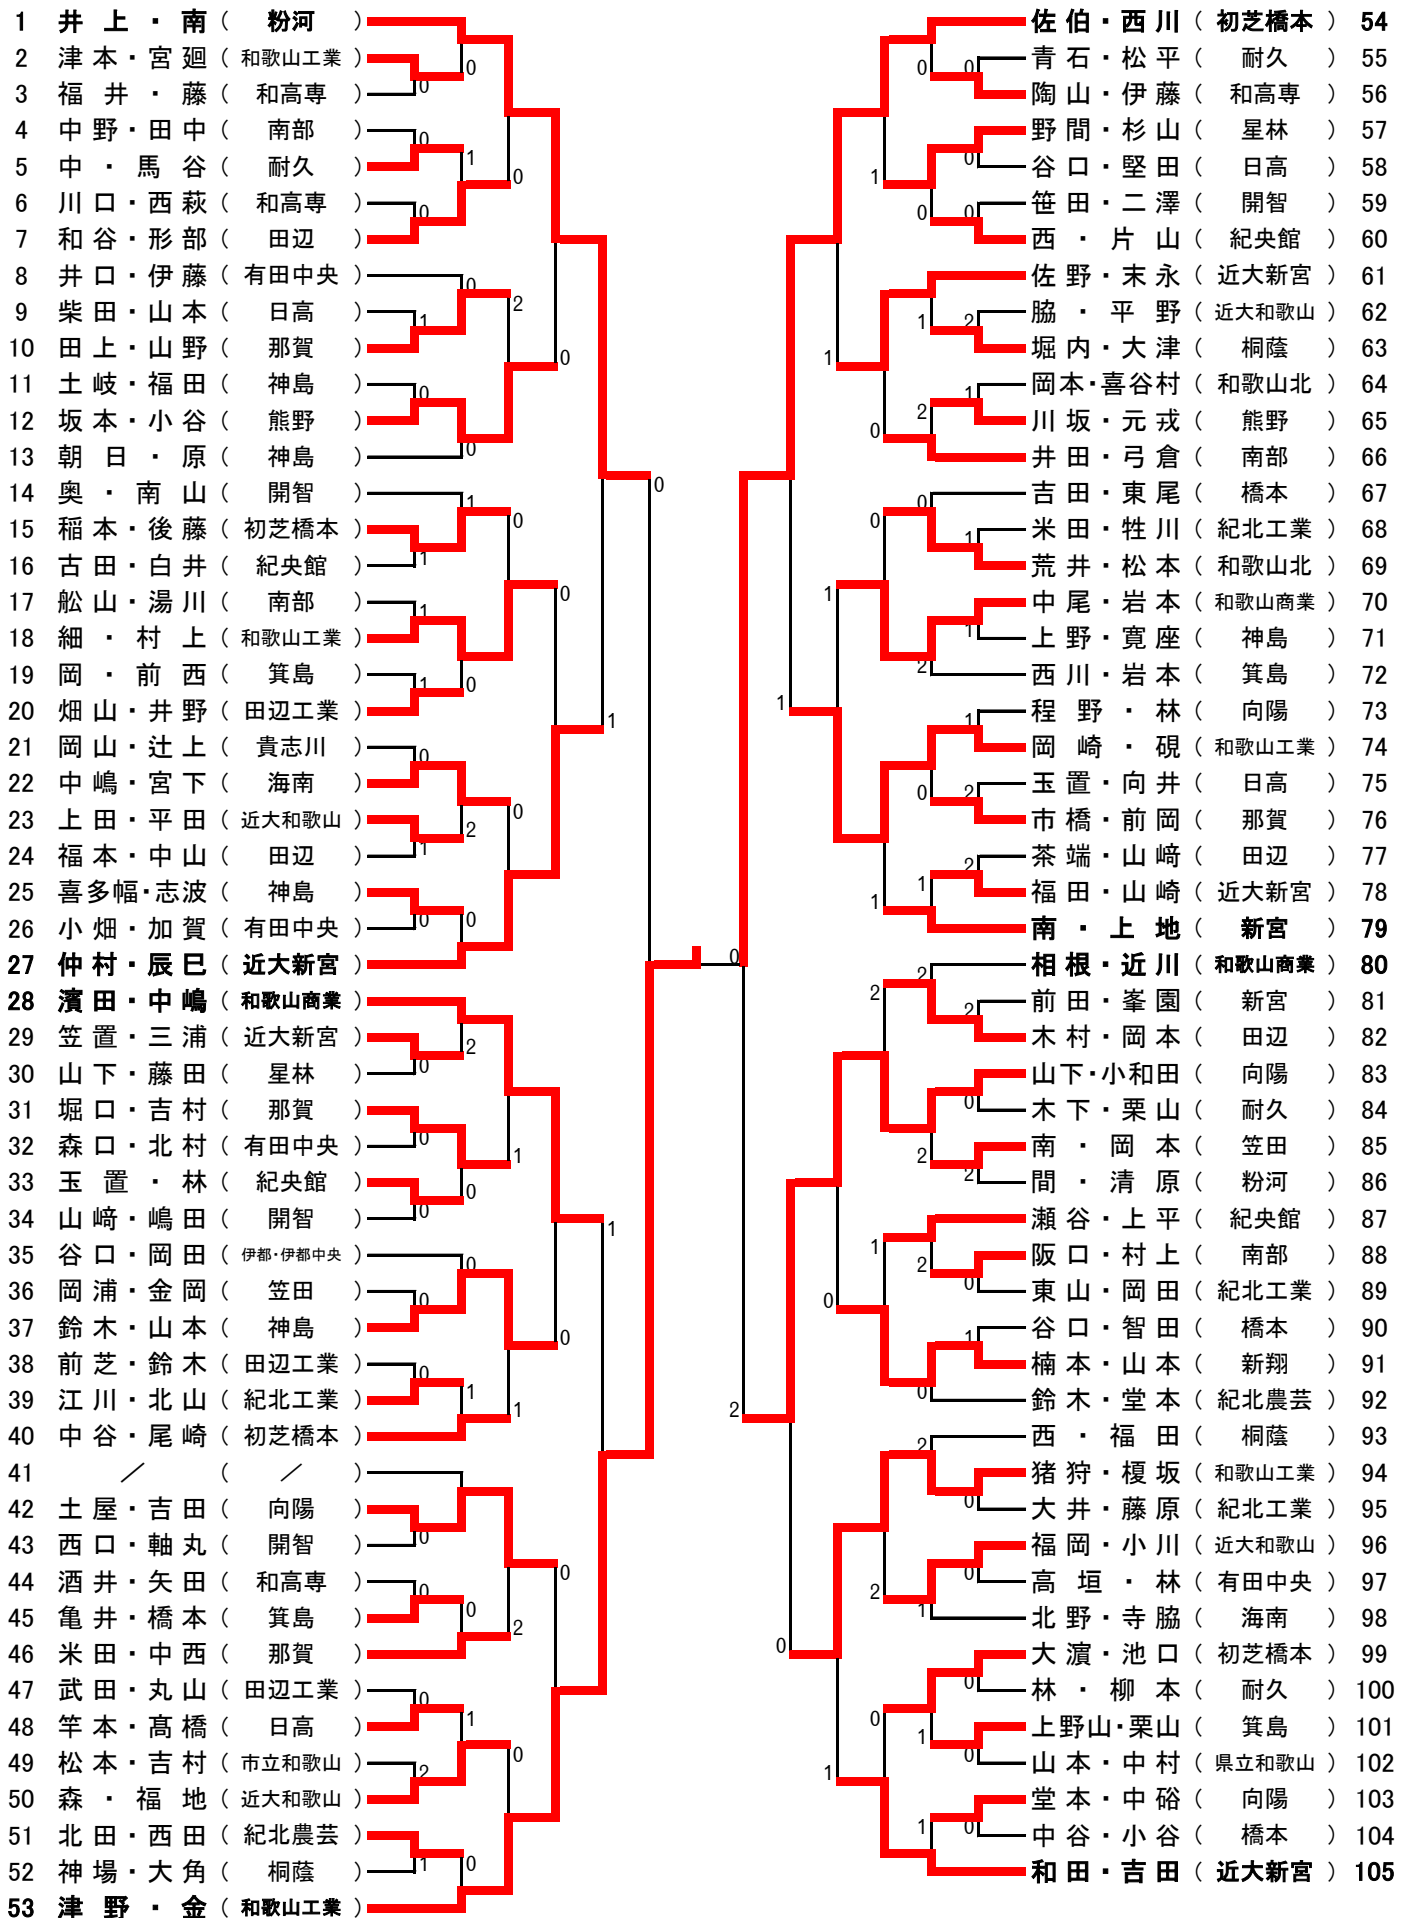

男子学校対抗

3位決定戦 那賀 3-2 田辺

女子学校対抗

3位決定戦 新宮 2 - 3 田辺

2015年度 和歌山県高等学校卓球選手権大会

男子ダブルス

3位決定戦 井上 廉・南 和歩 (粉河) 3 - 2 山下 祐耶・小和田 雄太 (向陽)

2015年度 和歌山県高等学校卓球選手権大会
女子ダブルス