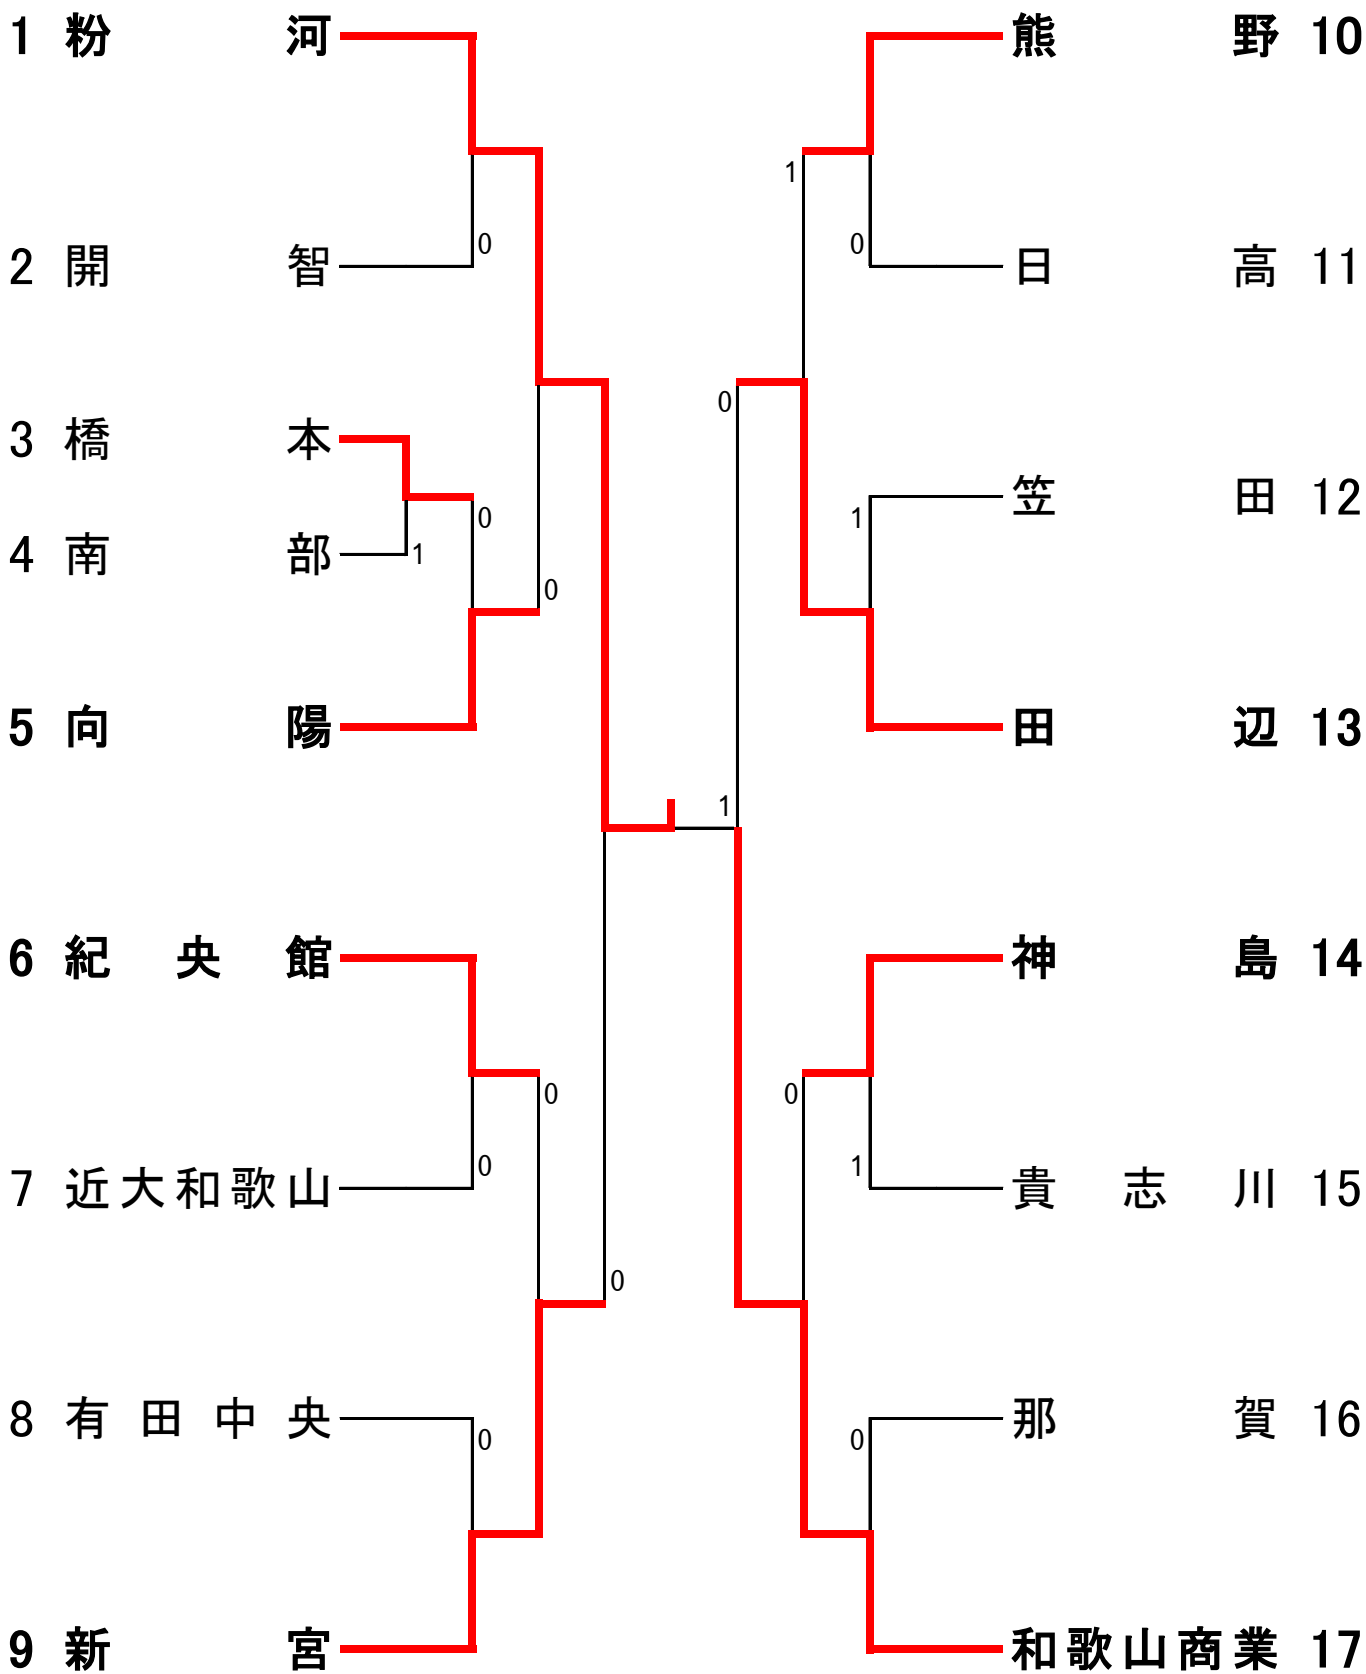

男子学校対抗

3位決定戦 那賀 3-2 田辺

女子学校対抗

3位決定戦 新宮 2 - 3 田辺

2015年度 和歌山県高等学校卓球選手権大会

男子ダブルス

3位決定戦 井上 廉・南 和歩 (粉河) 3 - 2 山下 祐耶・小和田 雄太 (向陽)

2015年度 和歌山県高等学校卓球選手権大会
女子ダブルス