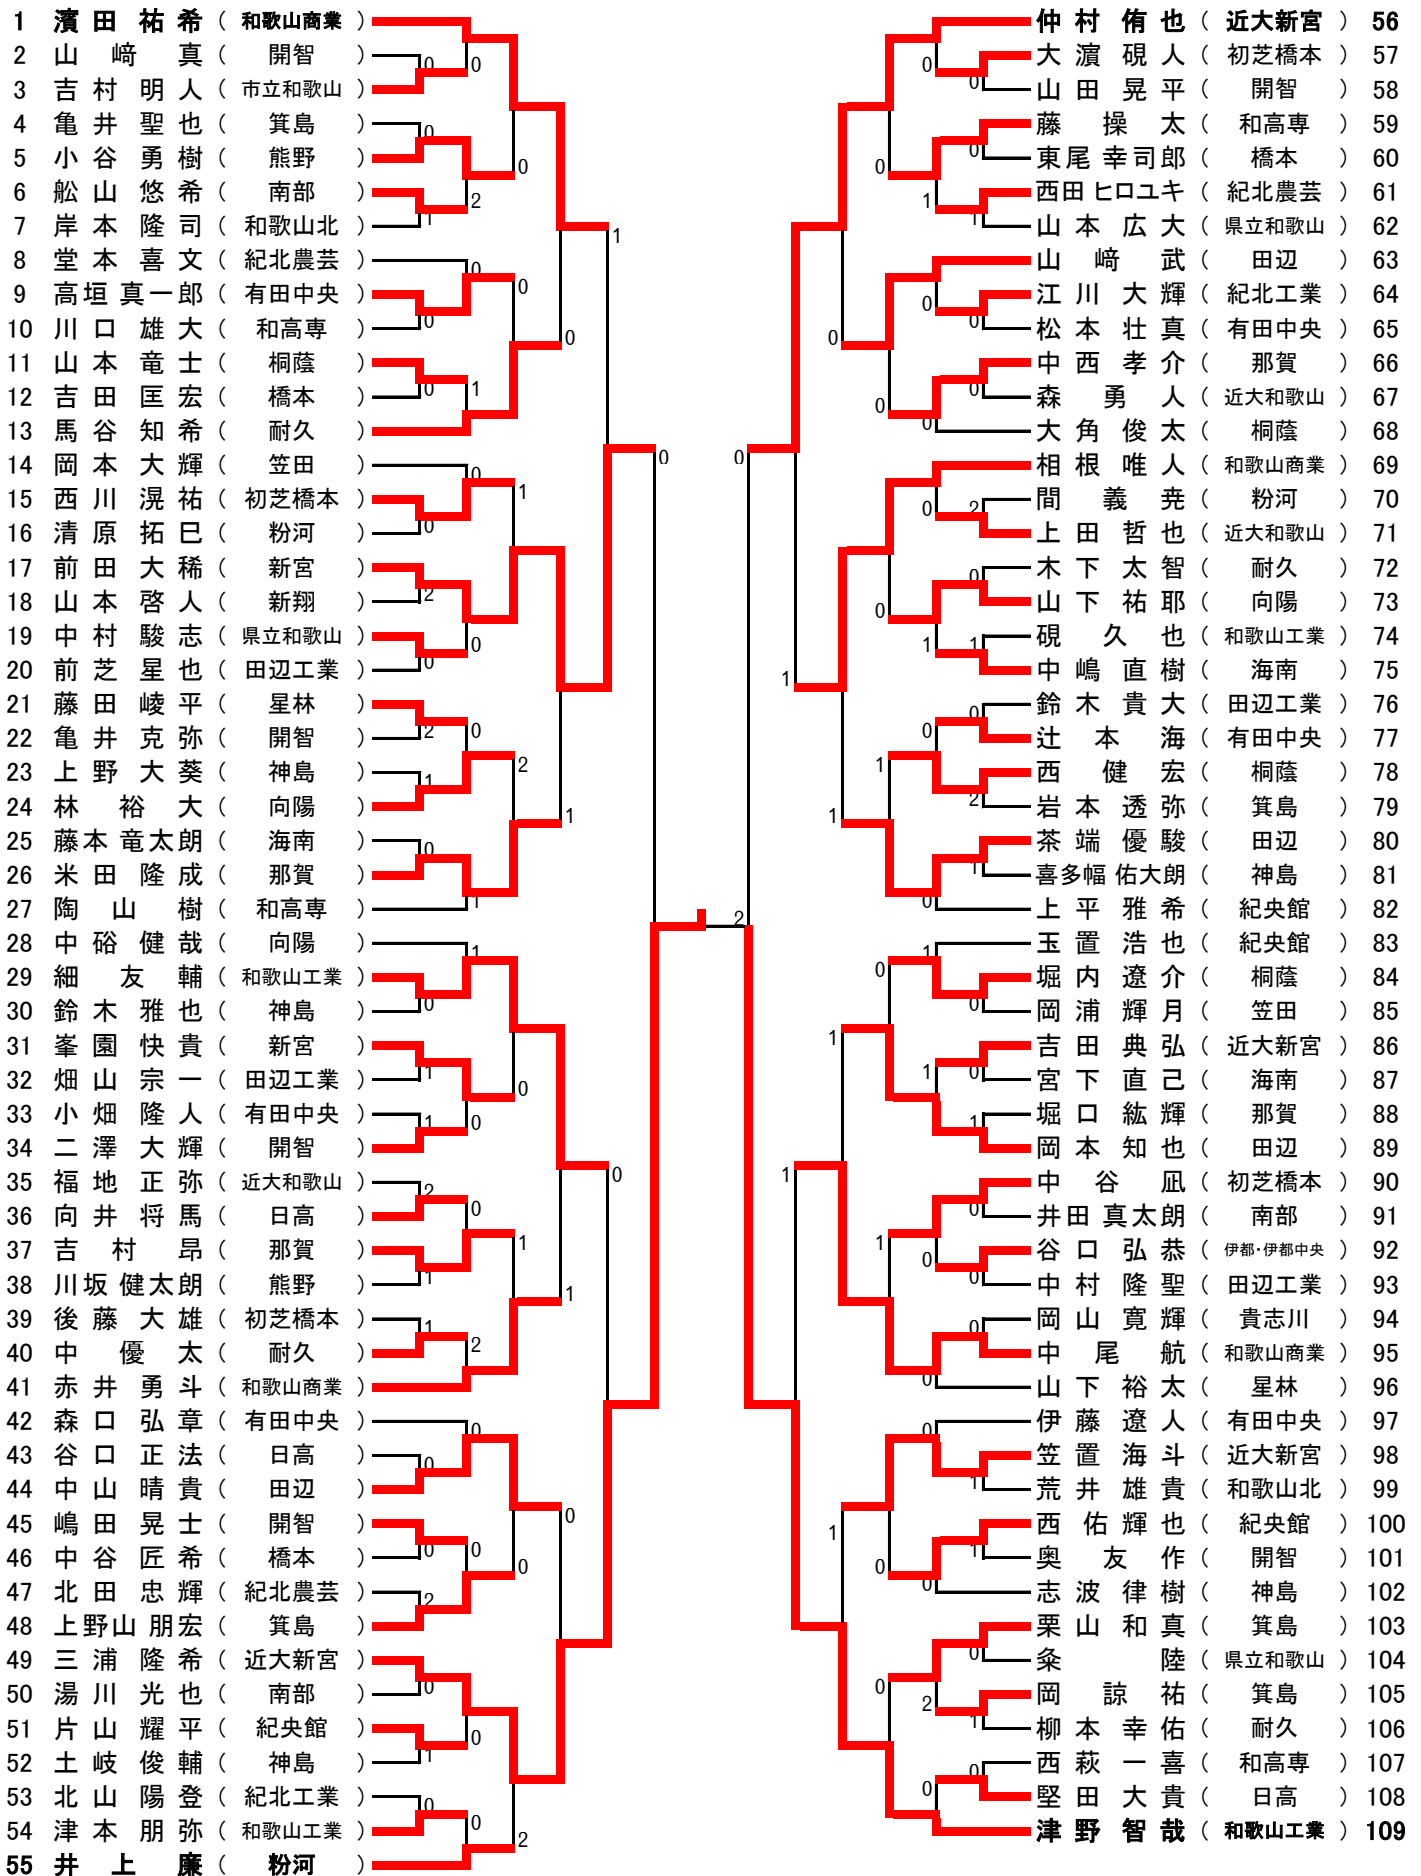

男子シングルス

その1

決勝戦 三浦 隆希(近大新宮) 1-3 和田 翼(近大新宮)

男子シングルス その2

110 中嶋 文哉 (和歌山商業)		和田 翼 (近大新宮) 164
111 高田 晃輔 (耐久)	0	吉田 京平 (向陽) 165
112 弓倉 敏史 (南部)	0	／ (／) 166
113 酒井 諒也 (和高専)		西岡 基 (開智) 167
114 松本 和馬 (和歌山北)	1	形部 玄堯 (田辺) 168
115 神場 創太 (桐蔭)	1	喜谷村 宗生 (和歌山北) 169
116 岡田 玲穂 (伊都・伊都中央)	0	中野 真治 (南部) 170
117 東山 慶大 (紀北工業)	2	伊藤 颯馬 (和高専) 171
118 福田 航平 (神島)	2	原 万心 (神島) 172
119 智田 拓雅 (橋本)	2	山野 友幹 (那賀) 173
120 土屋 昌平 (向陽)	0	松本 翔太 (市立和歌山) 174
121 前西 皓斗 (箕島)	0	井口 裕樹 (有田中央) 175
122 元 戎 貴大 (熊野)	0	猪狩 康介 (和歌山工業) 176
123 脇 隆 浩 (近大和歌山)	0	寺脇 明芳 (海南) 177
124 矢田 皓己 (海南)	0	橋本 翔太 (箕島) 178
125 末 永 椋 (近大新宮)	0	岩本 久典 (和歌山商業) 179
126 山本 鮎夢 (日高)	0	谷田 忠城 (和歌山工業) 180
127 金 賢 太 (和歌山工業)	0	白井 歩夢 (紀央館) 181
128 武田 和人 (田辺工業)	0	井野 航希 (田辺工業) 182
129 福田 幹久 (桐蔭)	0	平田 拓士 (近大和歌山) 183
130 小和田 雄太 (向陽)	0	前岡 篤輝 (那賀) 184
131 栗山 舜 (耐久)	0	柴田 暁至 (日高) 185
132 林 孝 輝 (紀央館)	0	坂本 勝 (熊野) 186
133 木村 優太 (田辺)	0	大津 祐太 (桐蔭) 187
134 福井 和弘 (笠田)	0	谷口 直弥 (橋本) 188
135 尾崎 雄大 (初芝橋本)	0	辻本 智行 (紀北工業) 189
136 南 竜 海 (新宮)	0	稲本 貴人 (初芝橋本) 190
137 野瀬 晃平 (向陽)	0	西川 萌人 (箕島) 191
138 高橋 伸弥 (日高)	0	杉山 僚 (星林) 192
139 瀬谷 政宏 (紀央館)	0	岡田 一成 (紀北工業) 193
140 近川 弘成 (和歌山商業)	0	金岡 泰平 (笠田) 194
141 山本 龍成 (神島)	0	青石 悠嗣 (耐久) 195
142 畑澤 洸舞 (紀北工業)	0	小川 陽平 (近大和歌山) 196
143 村上 湧亮 (和歌山工業)	0	程野 力丸 (向陽) 197
144 山崎 蓮 (近大新宮)	0	佐野 尚樹 (近大新宮) 198
145 白川 貴之 (海南)	0	上地 翔也 (新宮) 199
146 楠本 創士 (新翔)	0	平山 昂弥 (粉河) 200
147 市橋 怜 (那賀)	0	玉置 彪流 (日高) 201
148 野間 健太 (星林)	0	福本 周 (田辺) 202
149 南 隆 貴 (笠田)	0	岡崎 礼士 (和歌山工業) 203
150 松平 凱斗 (耐久)	0	阪口 祐丞 (南部) 204
151 辻上 貴紀 (貴志川)	0	福田 剛史 (近大新宮) 205
152 村上 千佳人 (南部)	0	／ (／) 206
153 鈴木 瑛斗 (紀北農芸)	0	和谷 享 (田辺) 207
154 池口 将太郎 (初芝橋本)	0	福岡 玲太 (近大和歌山) 208
155 平野 達也 (近大和歌山)	0	古田 一真 (紀央館) 209
156 福井 宏紀 (和高専)	0	矢田 晴也 (和高専) 210
157 丸山 英希 (田辺工業)	0	朝日 杏紀 (神島) 211
158 竿本 洋平 (日高)	0	岡本 綾輔 (和歌山北) 212
159 寛座 慎太郎 (神島)	0	田中 佑典 (南部) 213
160 小谷 起都 (橋本)	0	北村 拓也 (有田中央) 214
161 米田 零 (紀北工業)	0	田上 直樹 (那賀) 215
162 辰巳 陽平 (近大新宮)	0	南山 優 (開智) 216
163 南 和 歩 (粉河)	0	佐伯 慎一 (初芝橋本) 217

3.位決定戦 津野 智哉(和歌山工業) 3-2 金 賢太(和歌山工業)