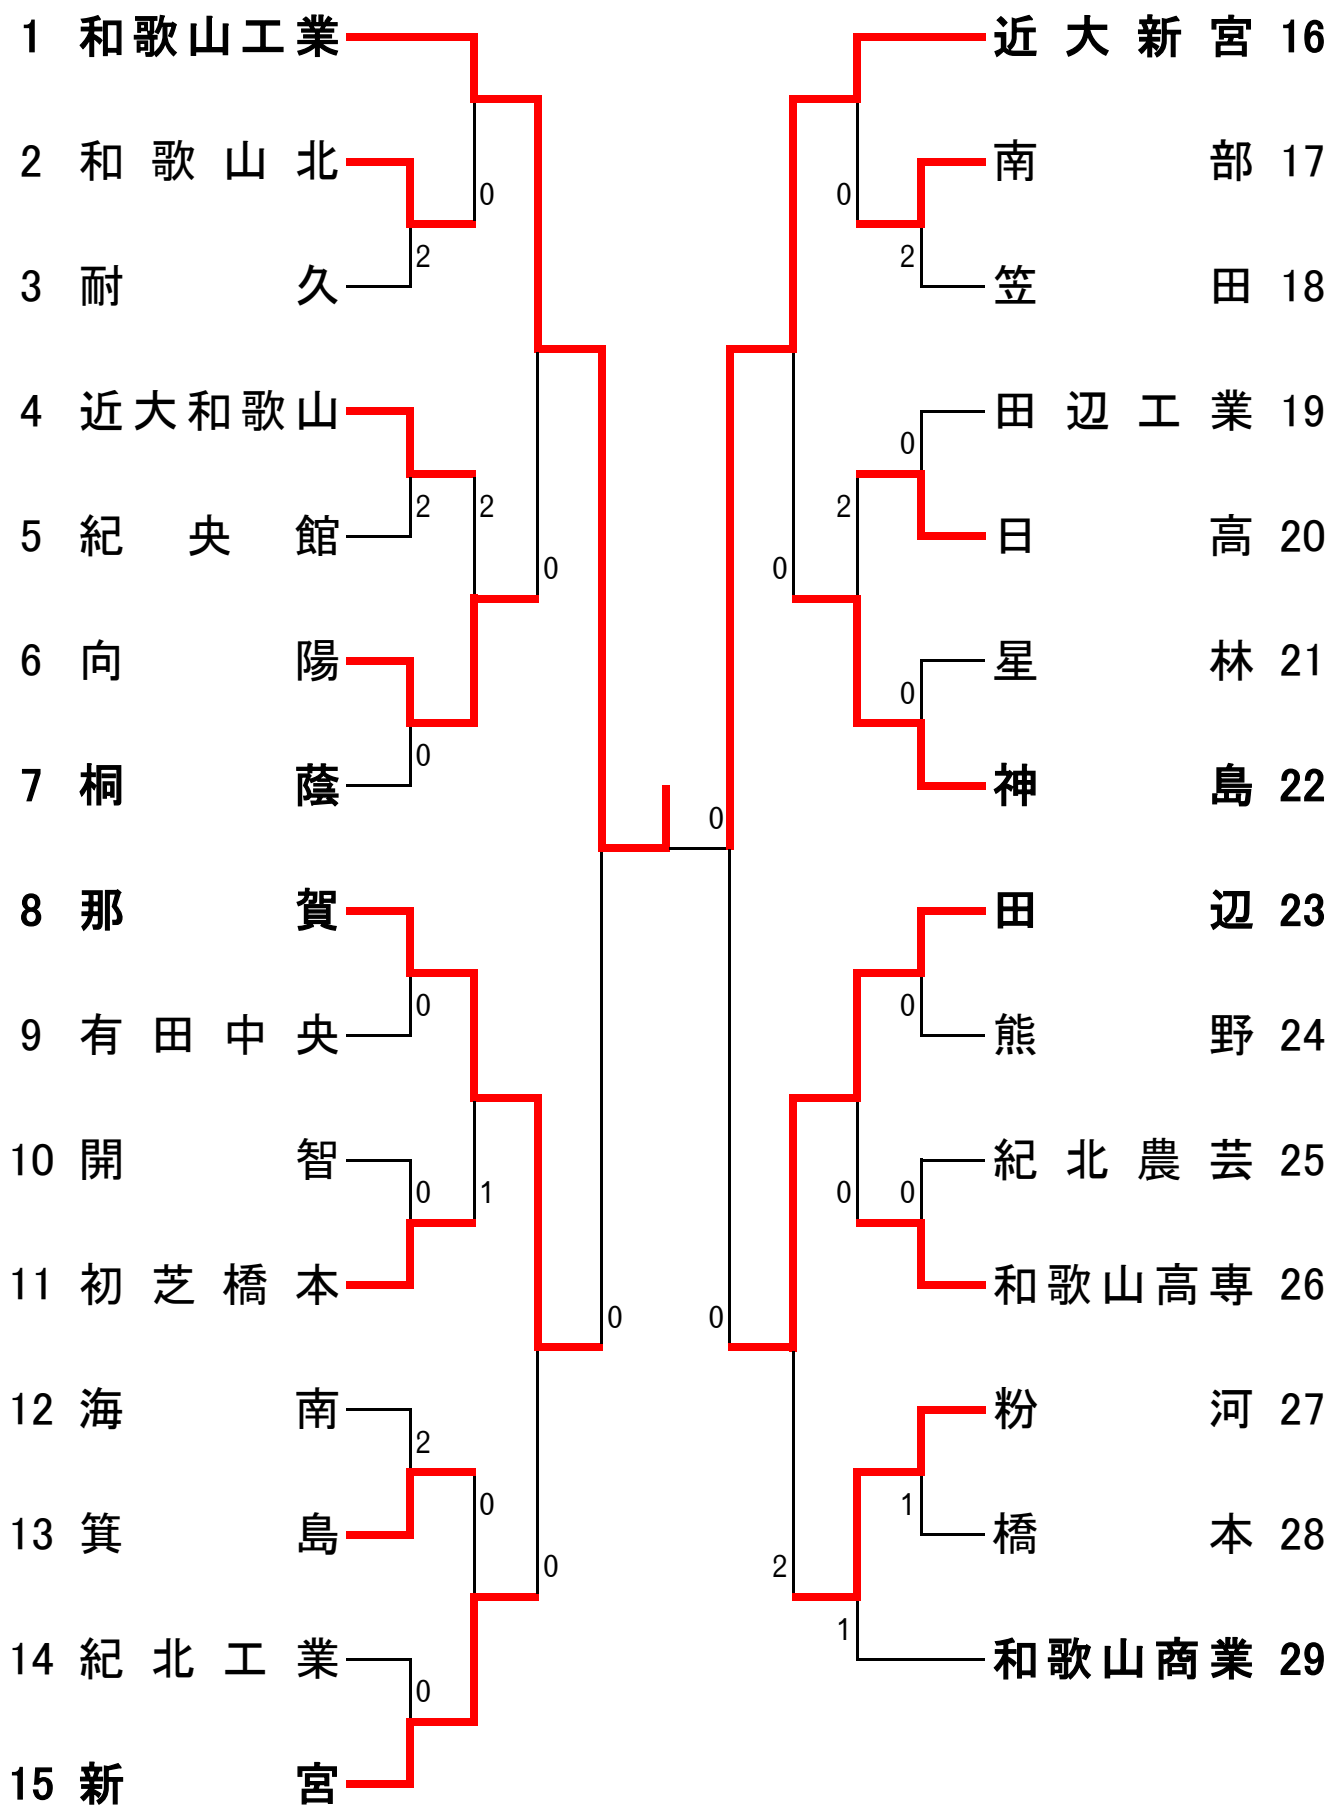

男子学校対抗

3位決定戦 那賀 3-2 田辺

女子学校対抗

3位決定戦 新宮 2 - 3 田辺

2015年度 和歌山県高等学校卓球選手権大会

男子ダブルス

3位決定戦 井上 廉・南 和歩 (粉河) 3 - 2 山下 祐耶・小和田 雄太 (向陽)

2015年度 和歌山県高等学校卓球選手権大会
女子ダブルス