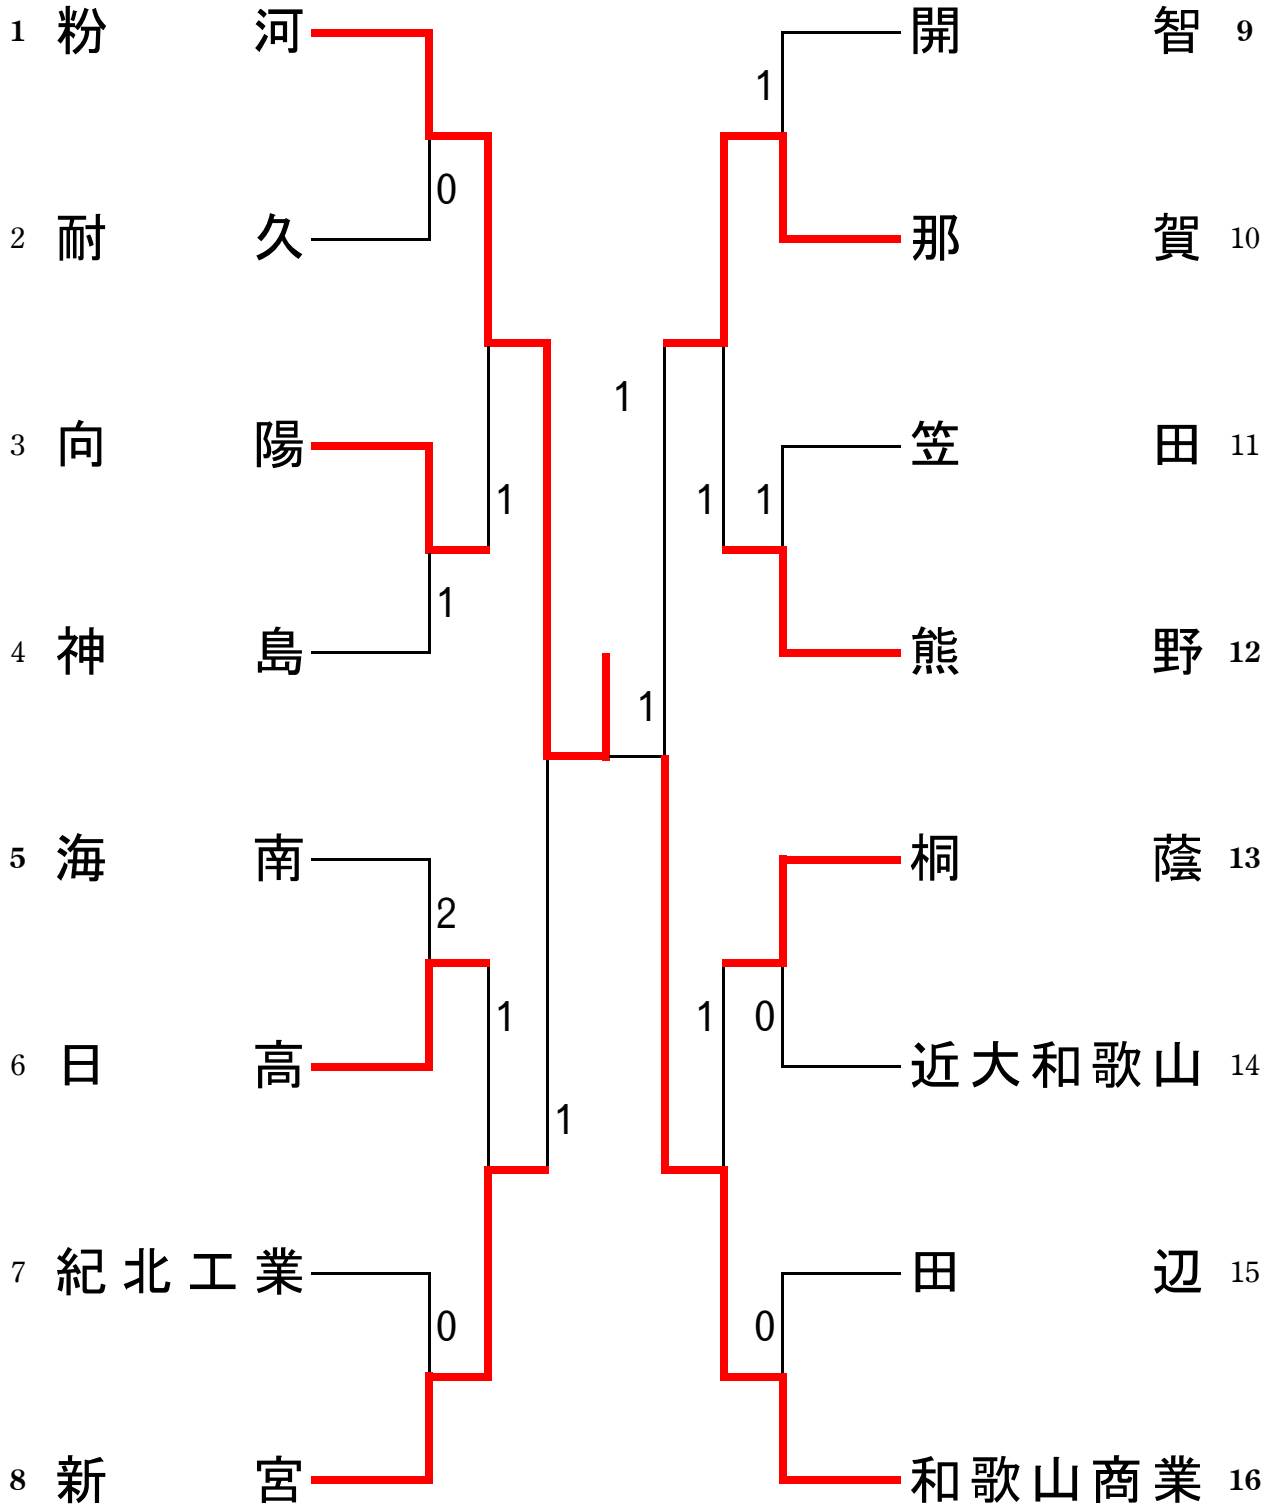

# 女子学校对抗

3位決定戦 新宮 3-2 那賀