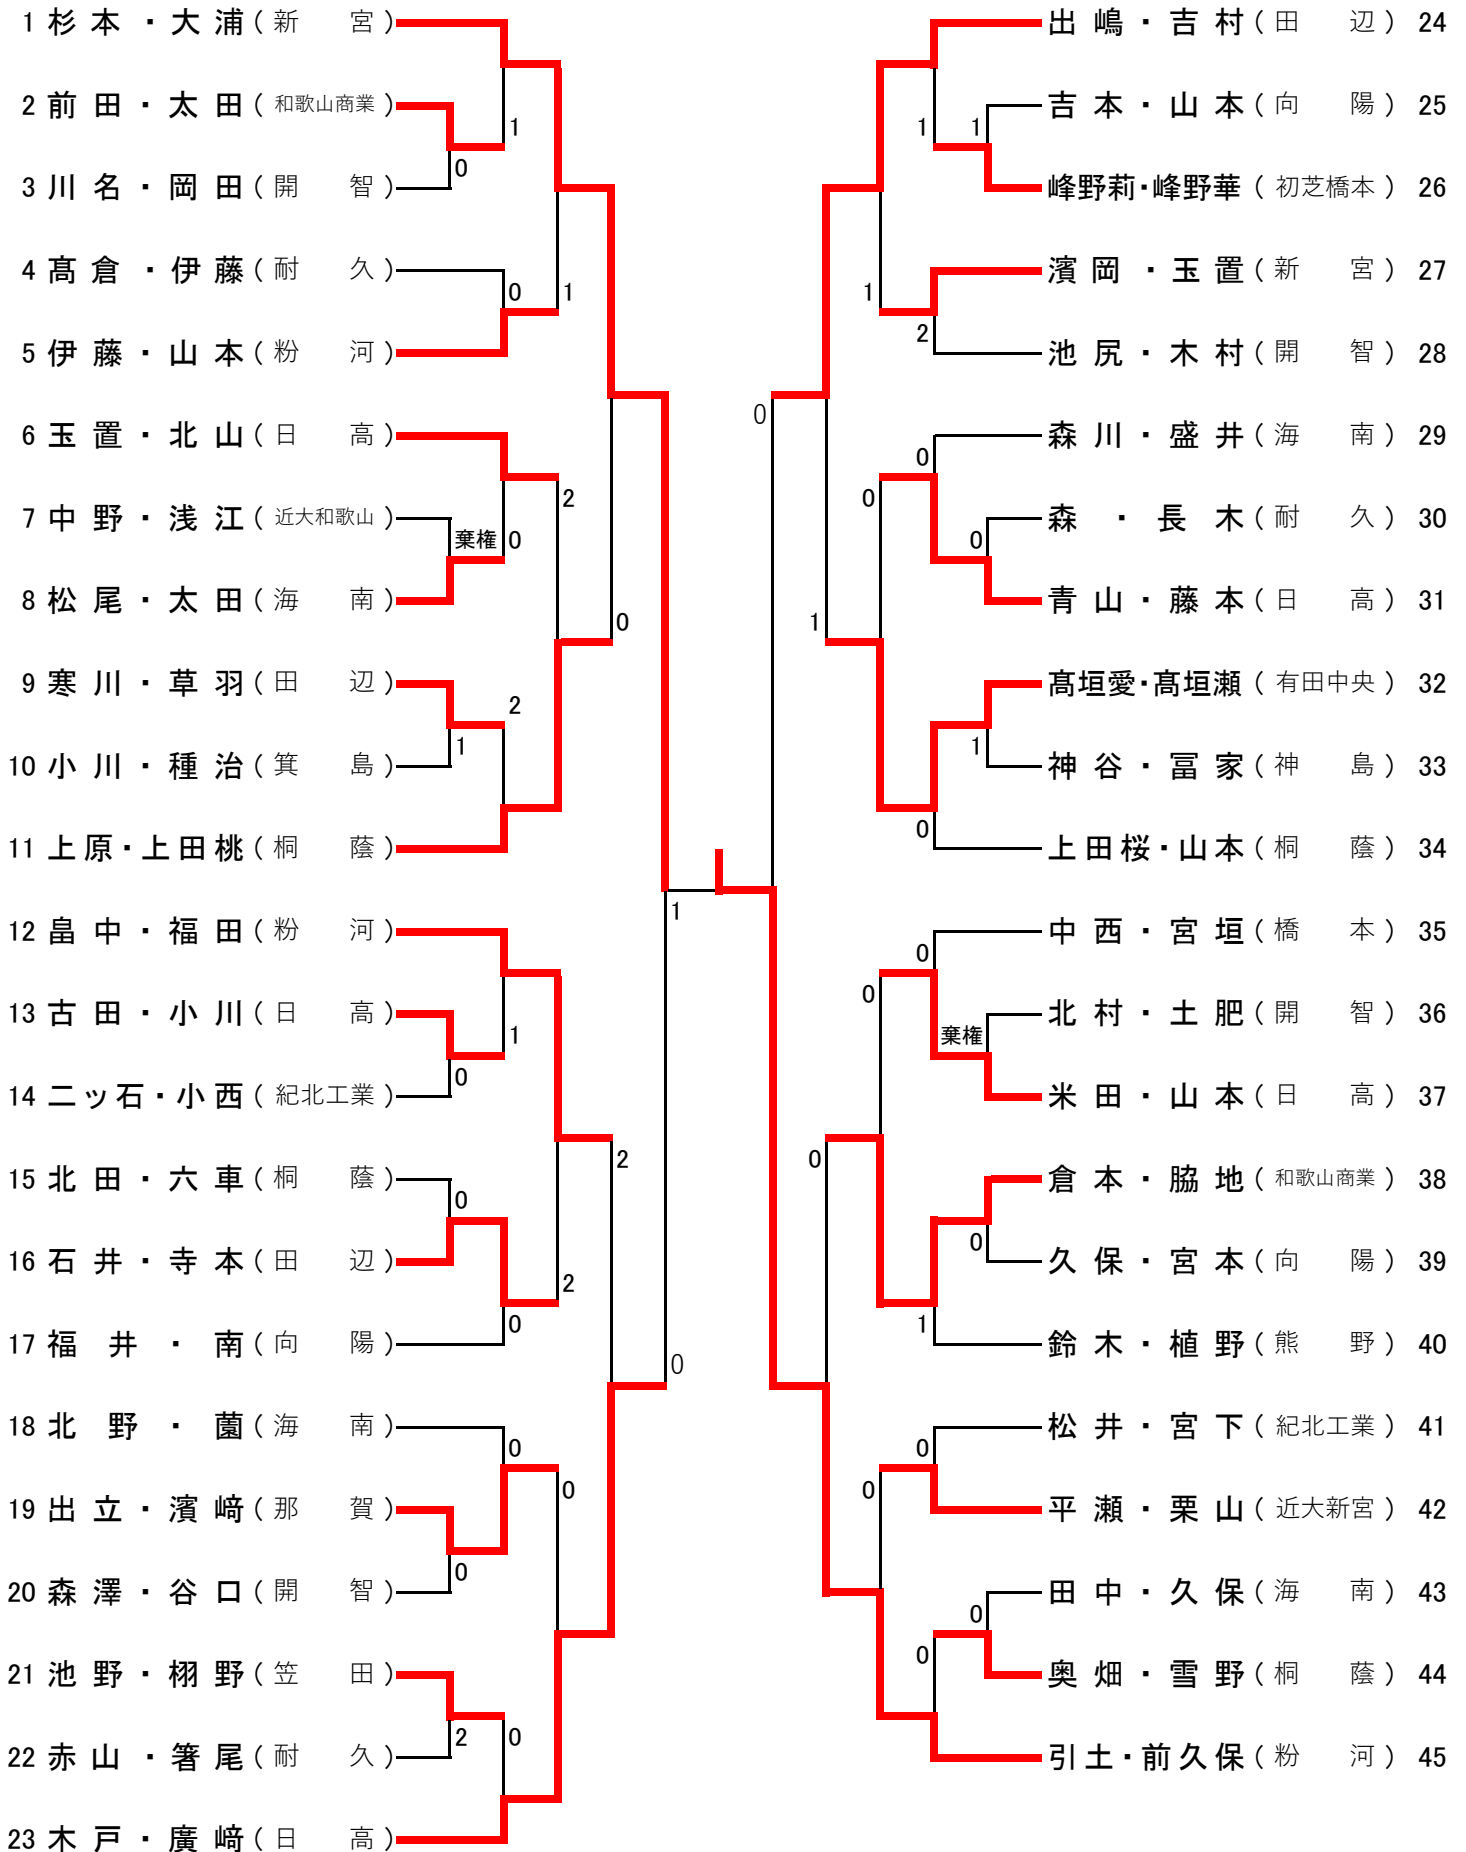

# 女子ダブルス

決勝戦 杉本 瀬奈・大浦 琴音(新宮) 1 - 3 引土 栞愛・前久保 真理亜(粉河)

3位決定戦 木戸 美里・廣崎 和子(日高) 3 - 1 出嶋 彩那・吉村 悠衣(田辺)