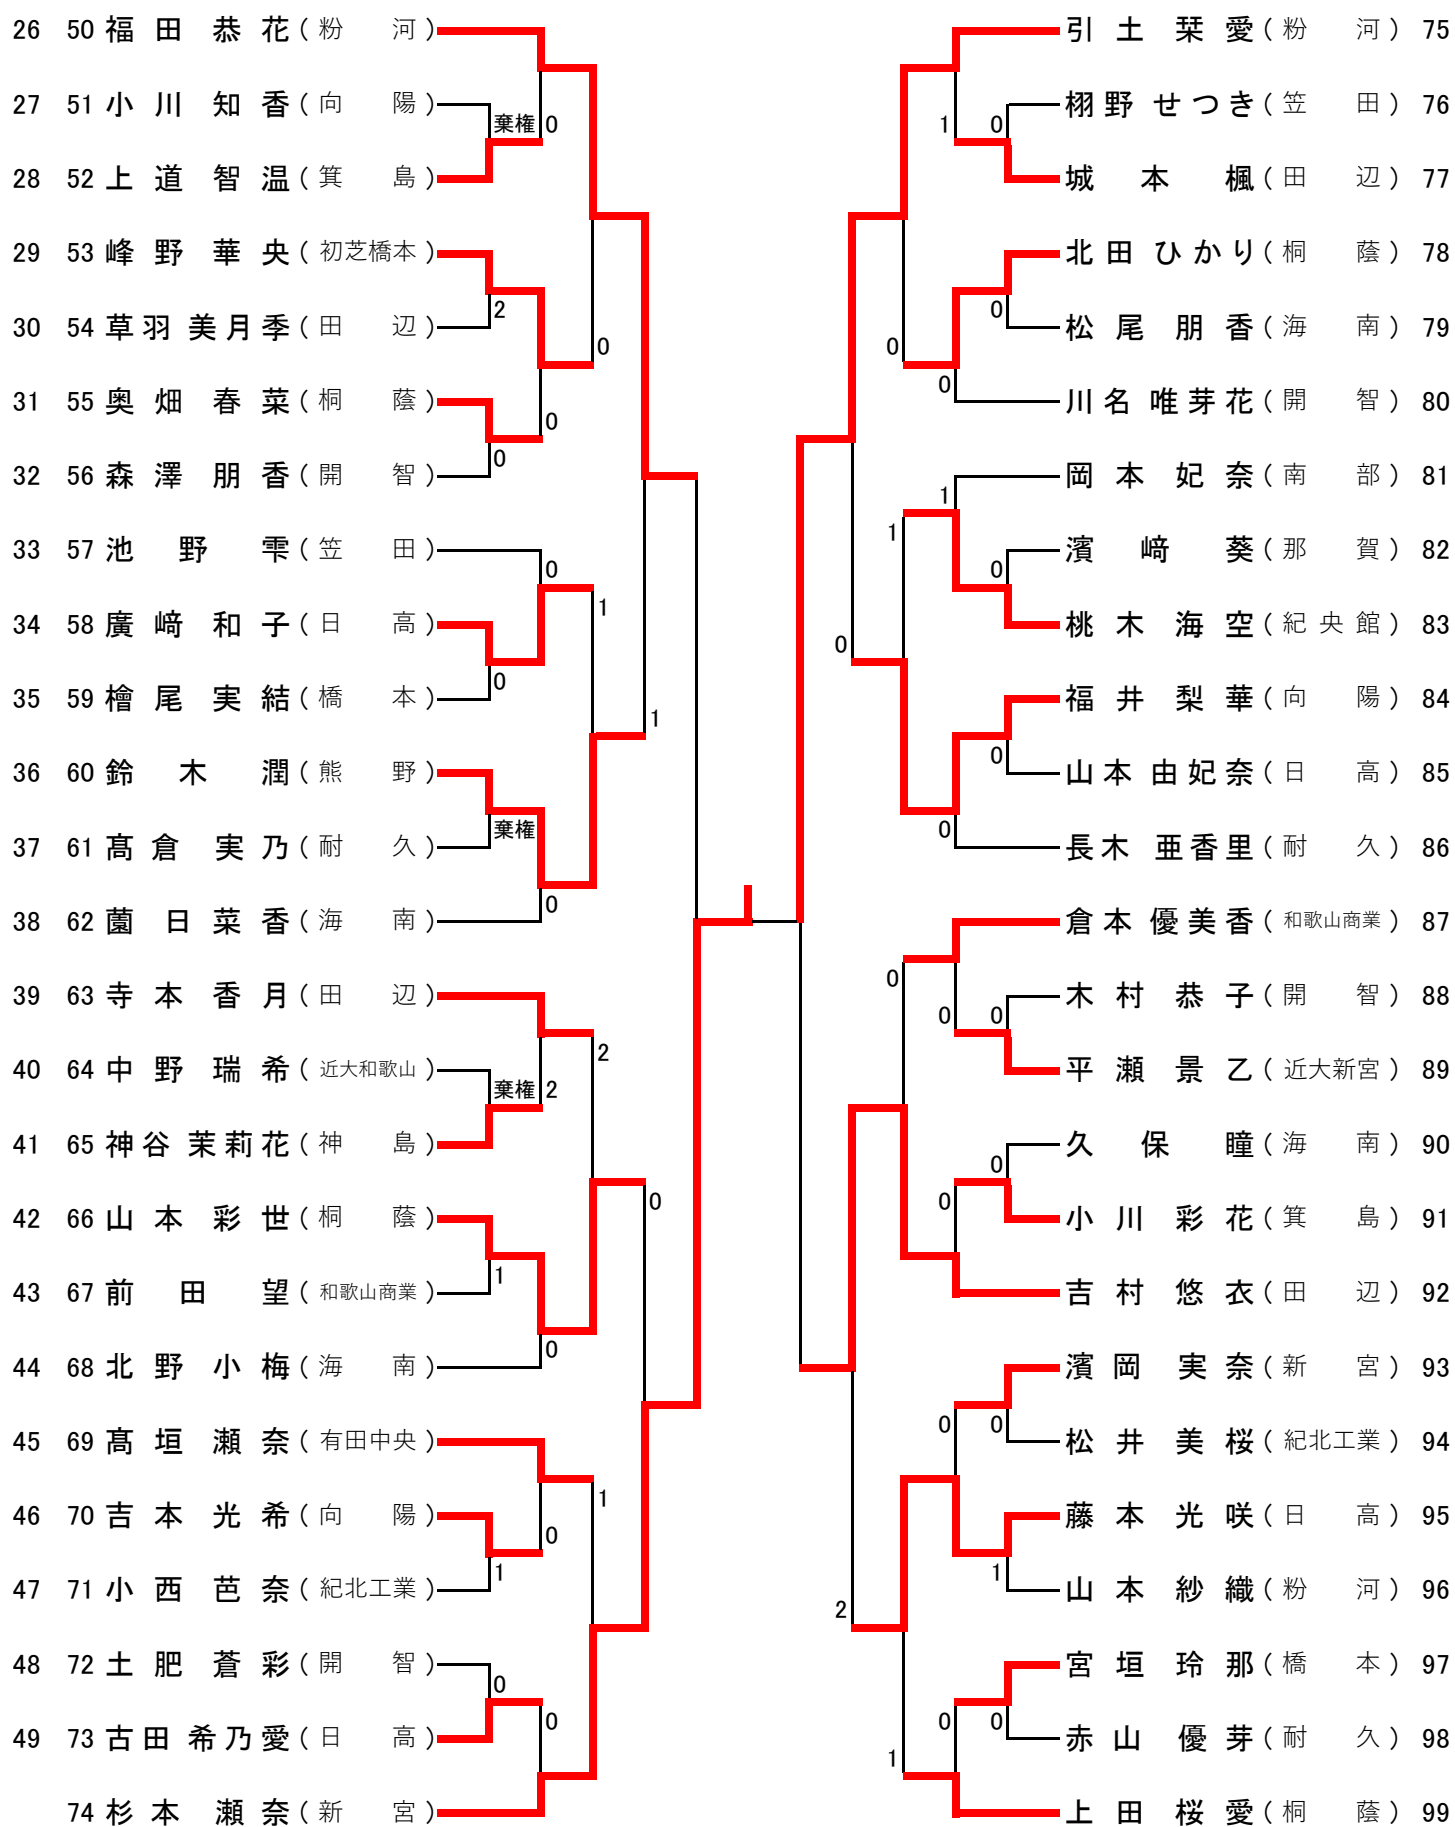

女子シングルス その1

決勝戦 前久保 真理亜 (粉河) 3 - 0 杉本 瀬奈 (新宮)

女子シングルス その2

3位決定戦 伊藤 栞琳 (粉河) 0 - 3 引土 栞愛 (粉河)