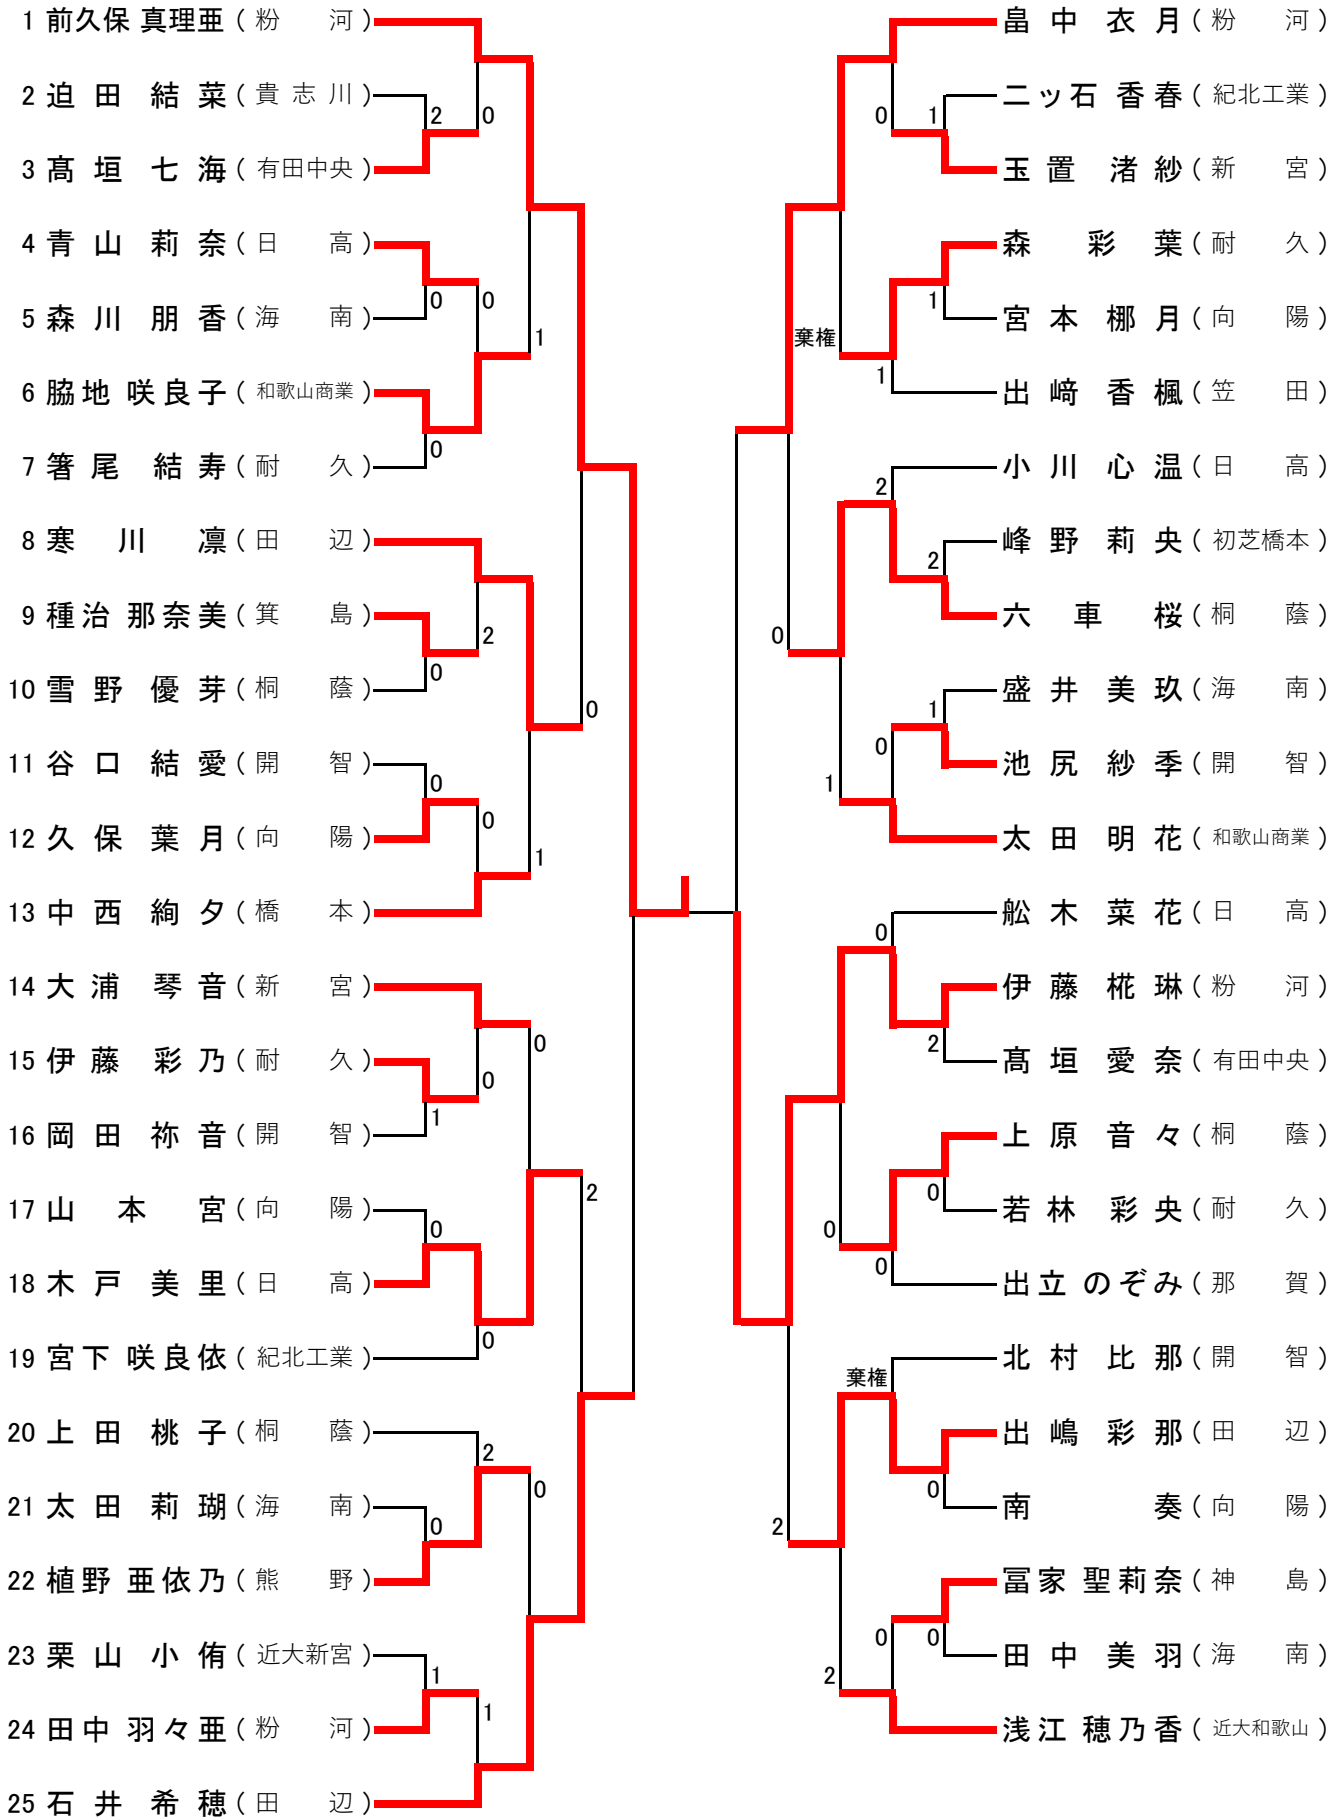

女子シングルス その1

決勝戦 前久保 真理亜 (粉河) 3 - 0 杉本 瀬奈 (新宮)

女子シングルス その2

3位決定戦 伊藤 栞琳 (粉河) 0 - 3 引土 栞愛 (粉河)