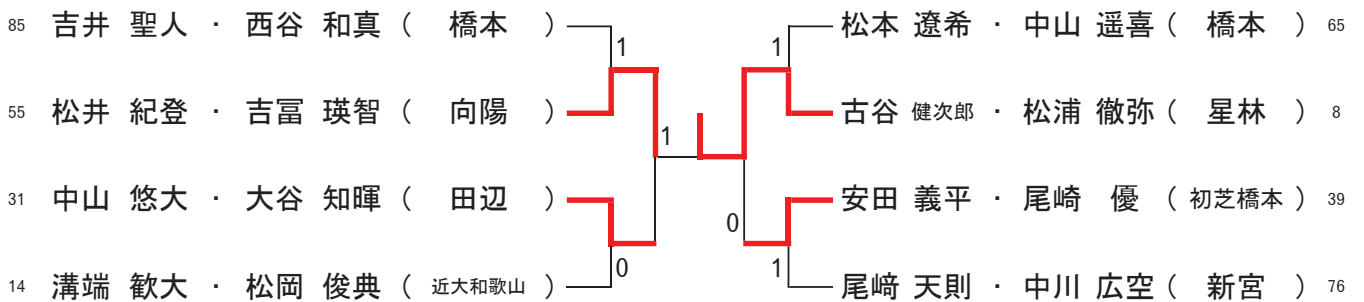

選手
番号

男子ダブルス 近畿新人大会出場者決定戦 トーナメント

選手
番号選手
番号

女子ダブルス 近畿新人大会出場者決定戦 トーナメント

選手
番号