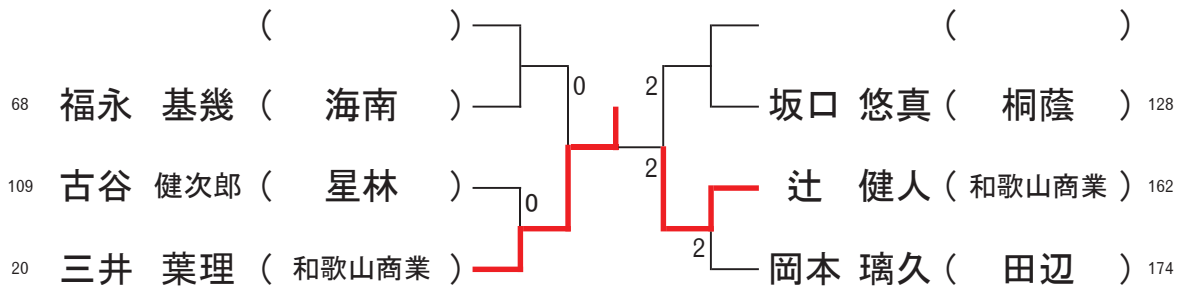

選手  
番号

## 男子シングルス 近畿大会出場者決定戦 トーナメント

選手  
番号

決定戦1 福永 基幾 ( 海南 ) 0 - 3 古谷 健次郎 ( 星林 )

決定戦2 坂口 悠真 ( 桐蔭 ) 2 - 3 岡本 璃久 ( 田辺 )

決定戦3 古谷 健次郎 ( 星林 ) 3 - 0 岡本 璃久 ( 田辺 )

選手  
番号