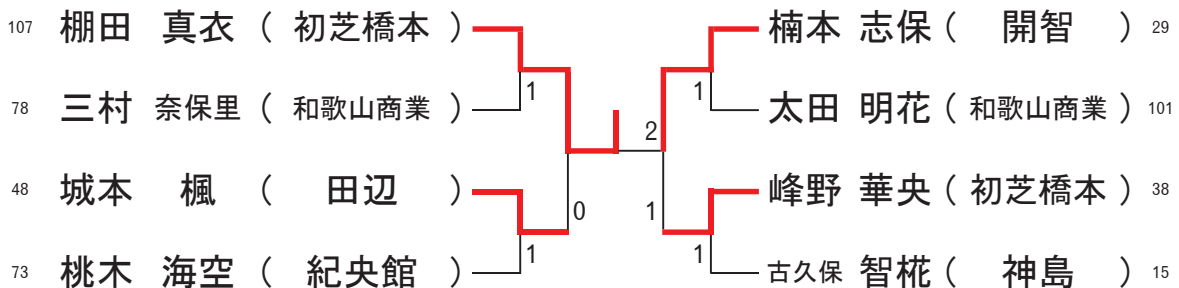

女子シングルス 近畿大会出場者決定戦 トーナメント その2

選手
番号

決定戦 城本 楓 (田辺) 1 - 3 峰野 華央 (初芝橋本)